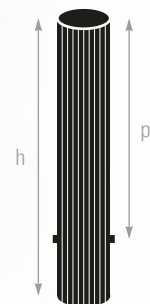

→ Fourreaux & couvercles pour poteaux Ø 90 mm

AFNOR Cert. 61477

Réf. FOUR003

Réf. FOUR004

Réf. FOUR005

Les **METALU**+

- + **Anti-corrosion**
- + Manchonnage facile
- + Couvercle stable et résistant

Photo non contractuelle

Dimensions

Hauteur totale (h).....500 mm

Profondeur fourreau (p).....390 mm

Descriptif technique

- Profilé cannelé en aluminium Ø 90 mm
- Couvercle en plastique haute résistance
- Pour poteaux longueur 500 mm, **Réf. FOUR003**
Pour poteau longueur 500mm, **Réf. FOUR005**
Pour poteaux longueur 665 mm, **Réf. FOUR004**