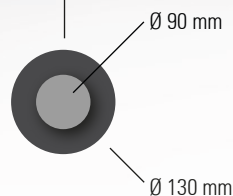

→ Fourreaux & couvercles pour poteaux Ø 90 mm

AFNOR Cert. 61477

Réf. FOUR003

Réf. FOUR004

Réf. FOUR005

Les **METALU**+

- + **Anti-corrosion**
- + Manchonnage facile
- + Couvercle stable et résistant

Photo non contractuelle

Dimensions

Hauteur totale (h).....500 mm

Profondeur fourreau (p).....390 mm

Descriptif technique

- Profilé cannelé en aluminium Ø 90 mm
- Couvercle en plastique haute résistance
- Pour poteaux longueur 500 mm, **Réf. FOUR003**
Pour poteau longueur 500mm, **Réf. FOUR005**
Pour poteaux longueur 665 mm, **Réf. FOUR004**