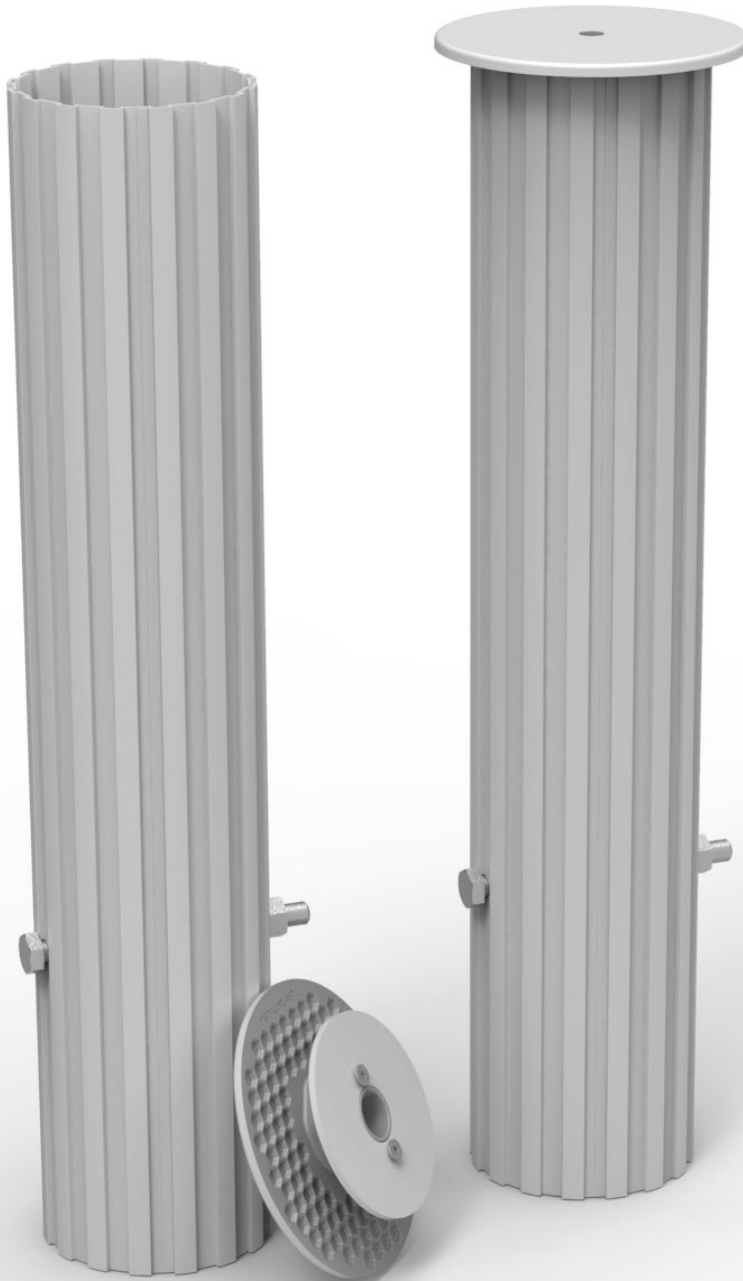

→ Fourreaux & couvercles pour poteaux Ø 90 mm

AFNOR Cert. 61477

Réf. FOUR003

Réf. FOUR004

Réf. FOUR005

Les **METALU**+

- + **Anti-corrosion**
- + Manchonnage facile
- + Couvercle stable et résistant

Photo non contractuelle

Dimensions

Hauteur totale (h).....500 mm

Profondeur fourreau (p).....390 mm

Descriptif technique

- Profilé cannelé en aluminium Ø 90 mm
- Couvercle en plastique haute résistance
- Pour poteaux longueur 500 mm, **Réf. FOUR003**
Pour poteau longueur 500mm, **Réf. FOUR005**
Pour poteaux longueur 665 mm, **Réf. FOUR004**